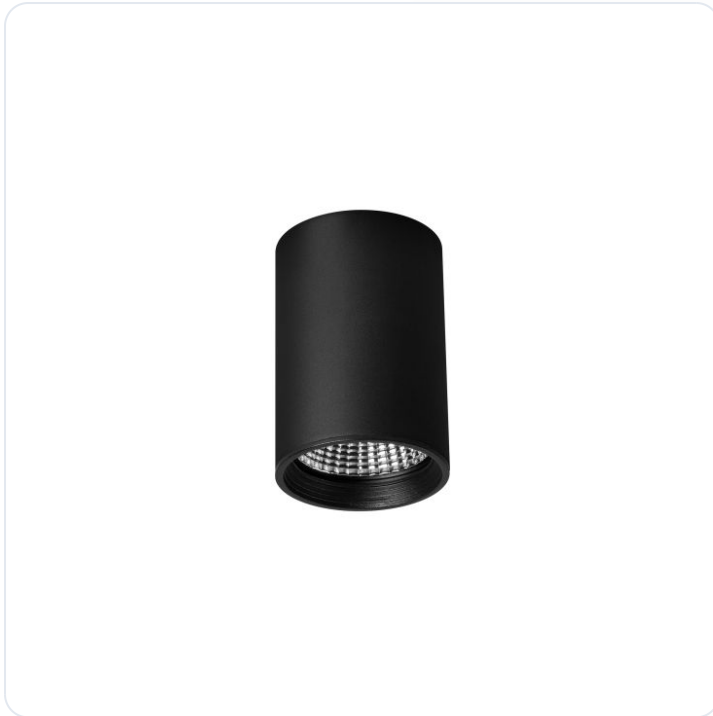

LED Pro-Rio Surface D, 27W, Zwart, Opbou

Datablad productinformatie

ADVIESPRIJS EXCL. BTW

€ 144,50

PRODUCTGEGEVENS

SKU: 072203286

Productpagina:

[Bekijk product op wolfs.nl](#)

LED Pro-Rio Surface D, 27W, Zwart, Opbou

Omschrijving

LED Pro-Rio Surface D, 27W, Zwart, Opbouw, 3000K, Ra > 90, 40 graden

Afbeeldingen