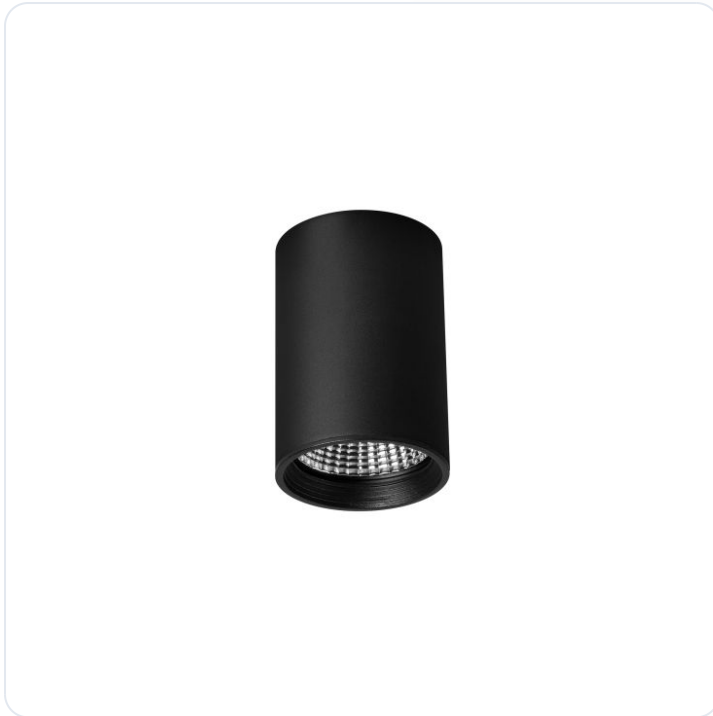

## LED Pro-Rio Surface D, 27W, Zwart, Opbou

Datablad productinformatie

ADVIESPRIJS EXCL. BTW

**€ 144,50**

PRODUCTGEGEVENS

**SKU:** 072203285

**Productpagina:**

[Bekijk product op wolfs.nl](#)

LED Pro-Rio Surface D, 27W, Zwart, Opbou

### Omschrijving

LED Pro-Rio Surface D, 27W, Zwart, Opbouw, 3000K, Ra > 90, 24 graden