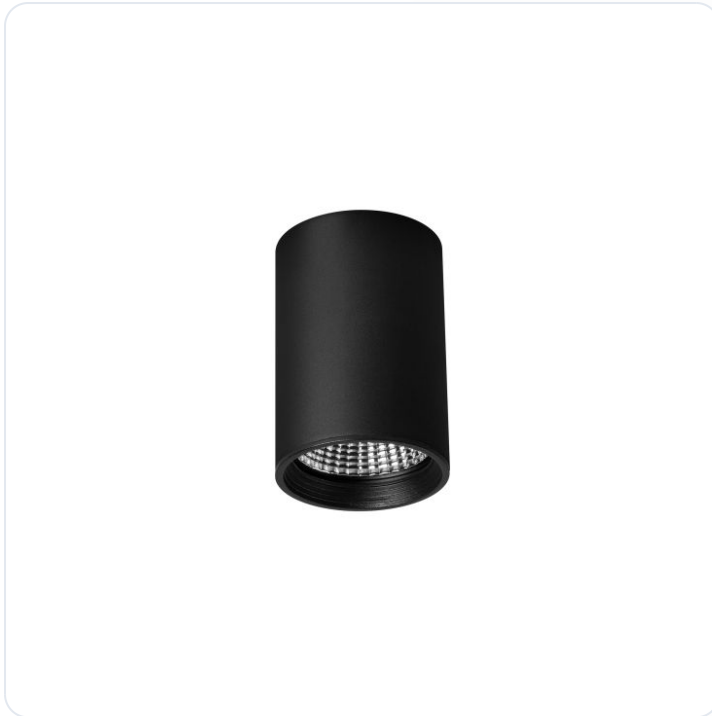

LED Pro-Rio Surface D, 27W, Zwart, Opbou

Datablad productinformatie

ADVIESPRIJS EXCL. BTW

€ 144,50

PRODUCTGEGEVENS

SKU: 072203285

Productpagina:

[Bekijk product op wolfs.nl](#)

LED Pro-Rio Surface D, 27W, Zwart, Opbou

Omschrijving

LED Pro-Rio Surface D, 27W, Zwart, Opbouw, 3000K, Ra > 90, 24 graden

Afbeeldingen