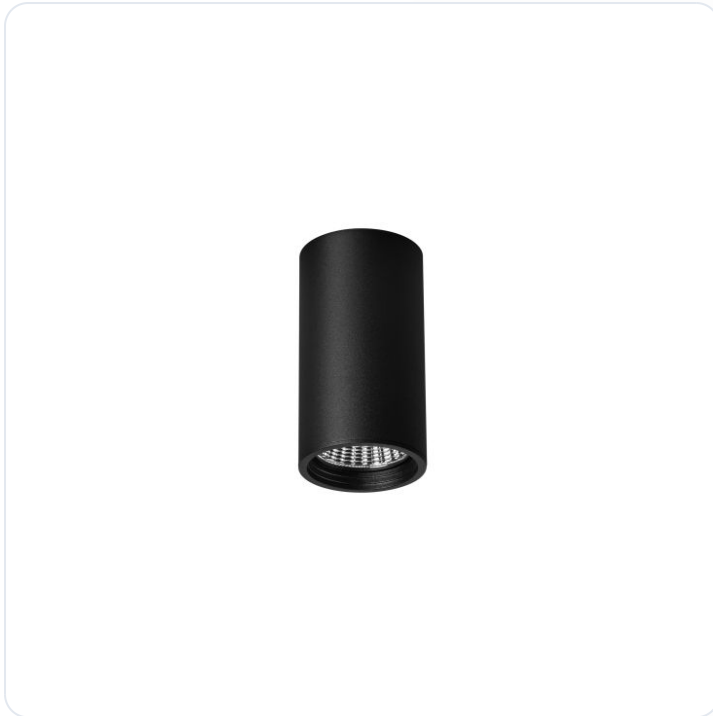

LED Pro-Rio C, 14W, Zwart, Opbouw 2700K

Datablad productinformatie

ADVIESPRIJS EXCL. BTW

€ 133,50

PRODUCTGEGEVENS

SKU: 072203253

Productpagina:

[Bekijk product op wolfs.nl](#)

LED Pro-Rio C, 14W, Zwart, Opbouw 2700K

Omschrijving

LED Pro-Rio C, 14W, Zwart, Opbouw 2700K, Ra>90, 24°, triac dimbaar

Afbeeldingen