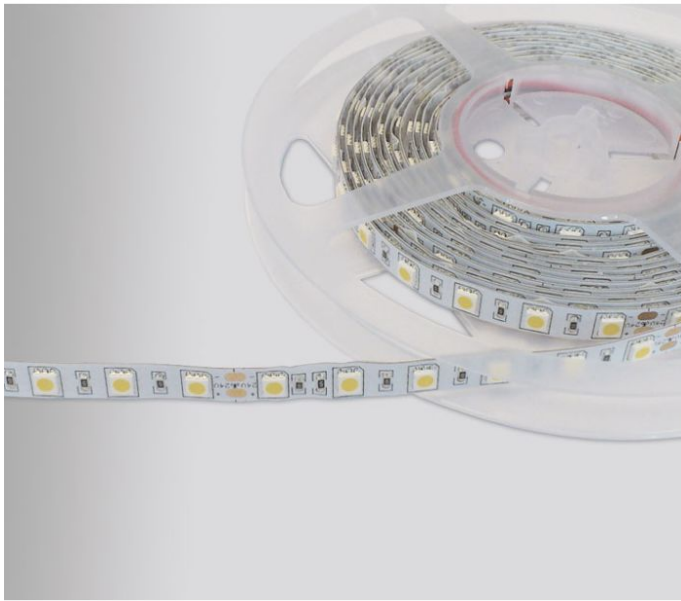

LED strip BRONZE IP20, 24Vdc, 60LED/m; 1

Datablad productinformatie

ADVIESPRIJS EXCL. BTW

€ 131,00

PRODUCTGEGEVENS

SKU: 072203235

Productpagina:

[Bekijk product op wolfs.nl](#)

LED strip BRONZE IP20, 24Vdc, 60LED/m; 1

Omschrijving

LED strip BRONZE IP20, 24Vdc, 60LED/m; 14,4W/m; 510 Lm/m; RGB