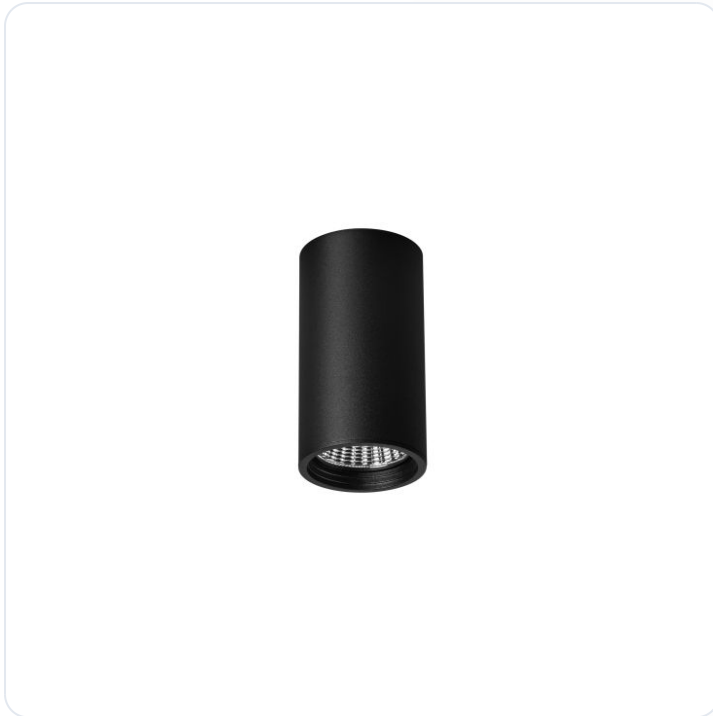

## LED Pro-Rio Surface C, 14W, Zwart, Opbou

Datablad productinformatie

ADVIESPRIJS EXCL. BTW

**€ 117,00**

PRODUCTGEGEVENS

**SKU:** 072203171

**Productpagina:**

[Bekijk product op wolfs.nl](#)

LED Pro-Rio Surface C, 14W, Zwart, Opbou

### Omschrijving

LED Pro-Rio Surface C, 14W, Zwart, Opbouw, 2700K, Ra > 90, 60 graden