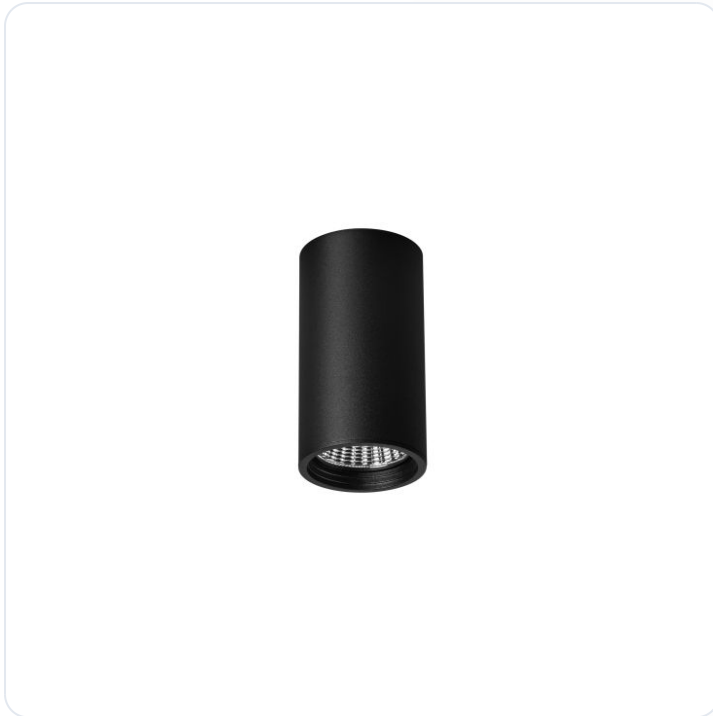

LED Pro-Rio Surface C, 14W, Zwart, Opbou

Datablad productinformatie

ADVIESPRIJS EXCL. BTW

€ 117,00

PRODUCTGEGEVENS

SKU: 072203171

Productpagina:

[Bekijk product op wolfs.nl](#)

LED Pro-Rio Surface C, 14W, Zwart, Opbou

Omschrijving

LED Pro-Rio Surface C, 14W, Zwart, Opbouw, 2700K, Ra > 90, 60graden

Afbeeldingen