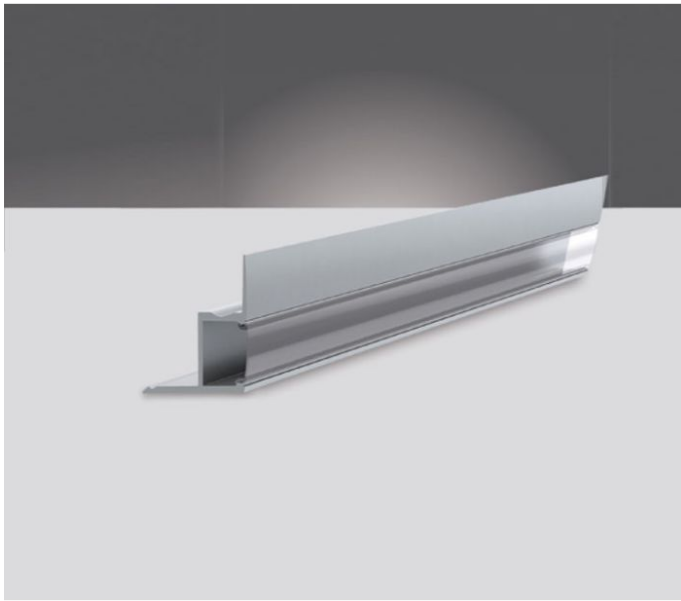

## Al profiel Ceiling 2m, Melkwitte lens

Datablad productinformatie

ADVIESPRIJS EXCL. BTW

**€ 116,00**

PRODUCTGEGEVENS

**SKU:** 072203157

**Productpagina:**

[Bekijk product op wolfs.nl](#)

Al profiel Ceiling 2m, Melkwitte lens

### Omschrijving

Al profiel Ceiling 2m, Melkwitte lens