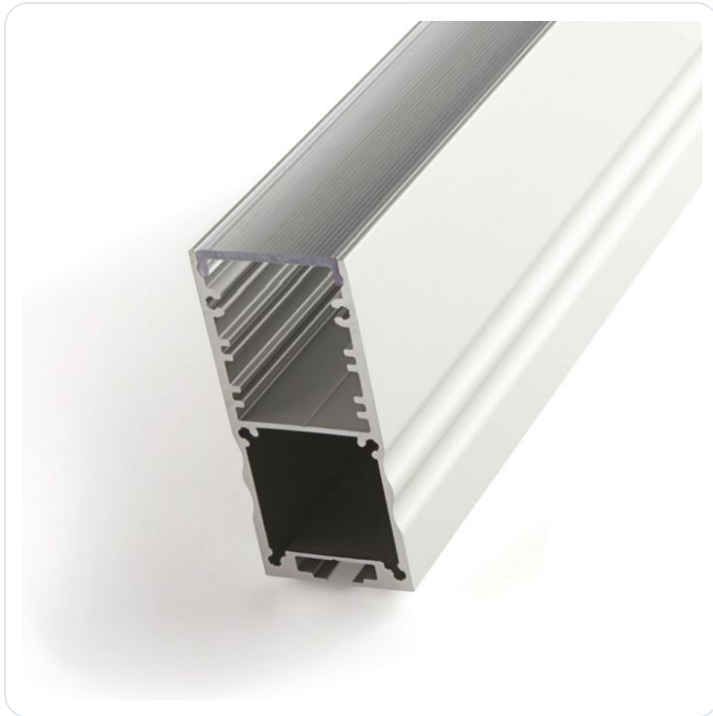

## Al profiel Powerline Slim 30/1m, Melkwit

Datablad productinformatie

ADVIESPRIJS EXCL. BTW

**€ 87,00**

PRODUCTGEGEVENS

**SKU:** 072203014

**Productpagina:**

[Bekijk product op wolfs.nl](#)

Al profiel Powerline Slim 30/1m, Melkwit

### Omschrijving

Al profiel Powerline Slim 30/1m, Melkwitte lens