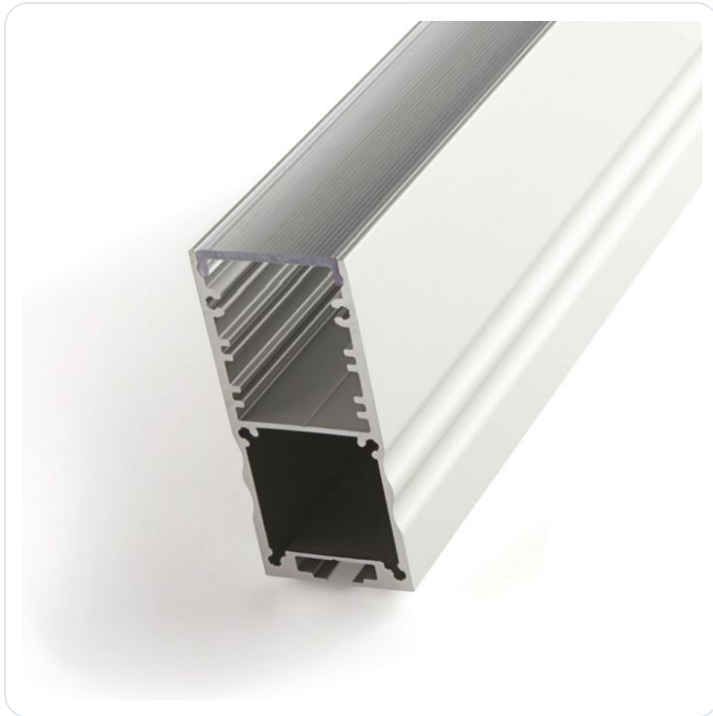

Al profiel Powerline Slim 30/1m, Transpa

Datablad productinformatie

ADVIESPRIJS EXCL. BTW

€ 87,00

PRODUCTGEGEVENS

SKU: 072203013

Productpagina:

[Bekijk product op wolfs.nl](#)

Al profiel Powerline Slim 30/1m, Transpa

Omschrijving

Al profiel Powerline Slim 30/1m, Transparante lens