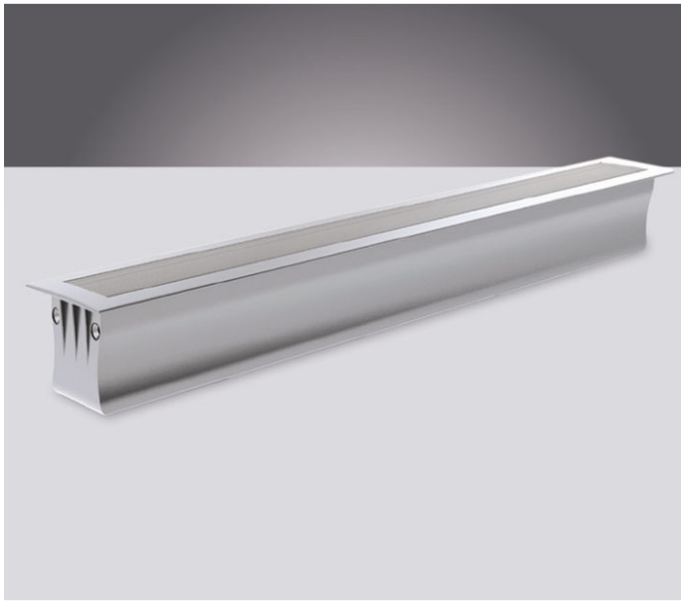

Al profiel inb. Slimline Wide 20mm/2m, M

Datablad productinformatie

ADVIESPRIJS EXCL. BTW

€ 81,50

PRODUCTGEGEVENS

SKU: 072202988

Productpagina:

[Bekijk product op wolfs.nl](#)

Al profiel inb. Slimline Wide 20mm/2m, M

Omschrijving

Al profiel inb. Slimline Wide 20mm/2m, Melkwhite lens