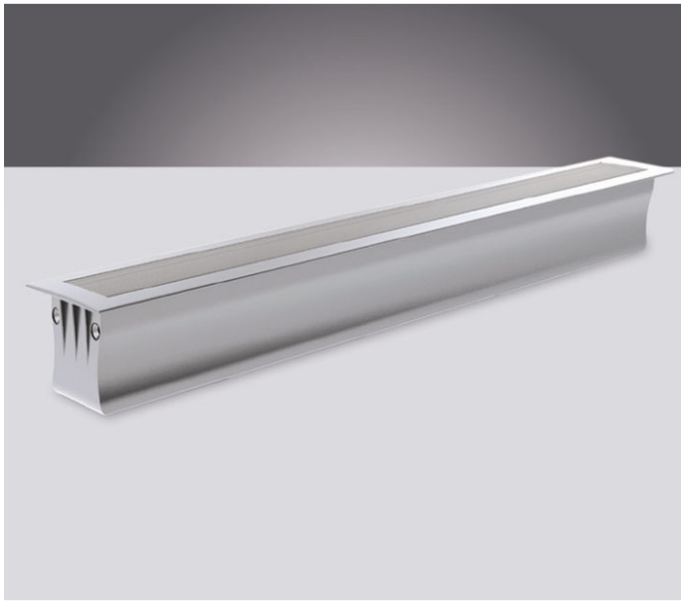

## Al profiel inb. Slimline Wide 20mm/2m, T

Datablad productinformatie

ADVIESPRIJS EXCL. BTW

**€ 81,50**

PRODUCTGEGEVENS

**SKU:** 072202987

**Productpagina:**

[Bekijk product op wolfs.nl](#)

Al profiel inb. Slimline Wide 20mm/2m, T

### Omschrijving

Al profiel inb. Slimline Wide 20mm/2m, Transparante lens