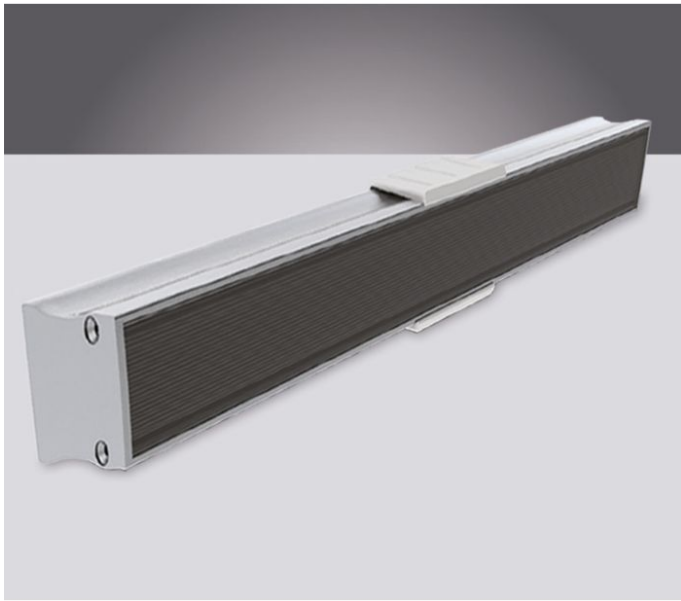

Al profiel Slimline Wide 20mm/2m, Melkwi

Datablad productinformatie

ADVIESPRIJS EXCL. BTW

€ 81,50

PRODUCTGEGEVENS

SKU: 072202986

Productpagina:

[Bekijk product op wolfs.nl](#)

Al profiel Slimline Wide 20mm/2m, Melkwi

Omschrijving

Al profiel Slimline Wide 20mm/2m, Melkwitte lens