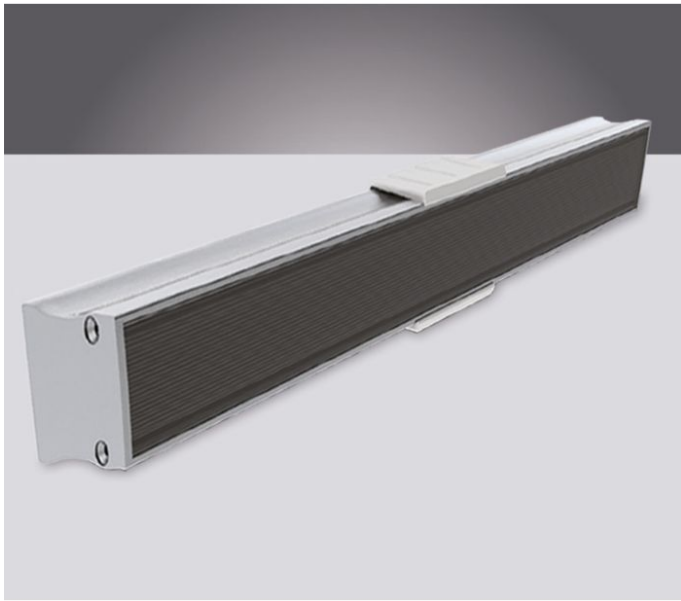

Al profiel Slimline Wide 20mm/2m, Transp

Datablad productinformatie

ADVIESPRIJS EXCL. BTW

€ 81,50

PRODUCTGEGEVENS

SKU: 072202985

Productpagina:

[Bekijk product op wolfs.nl](#)

Al profiel Slimline Wide 20mm/2m, Transp

Omschrijving

Al profiel Slimline Wide 20mm/2m, Transparante lens