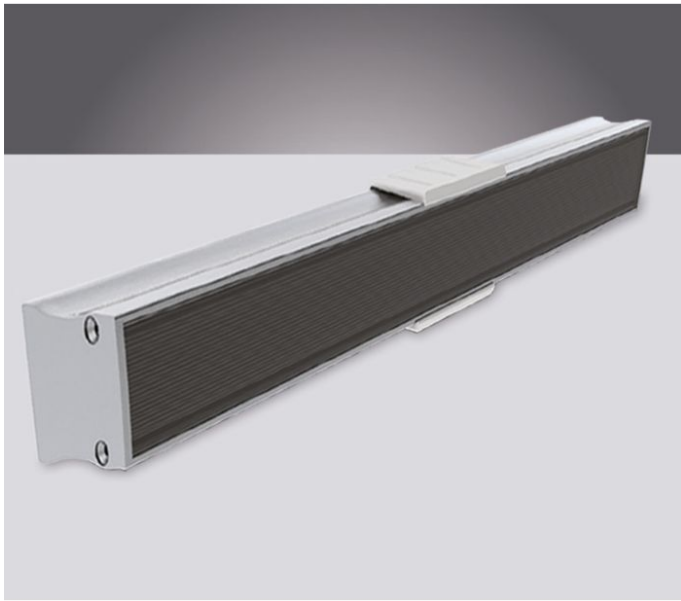

## Al profiel Slimline Wide 20mm/2m, Transp

Datablad productinformatie

ADVIESPRIJS EXCL. BTW

**€ 81,50**

PRODUCTGEGEVENS

**SKU:** 072202985

**Productpagina:**

[Bekijk product op wolfs.nl](#)

Al profiel Slimline Wide 20mm/2m, Transp

### Omschrijving

Al profiel Slimline Wide 20mm/2m, Transparante lens