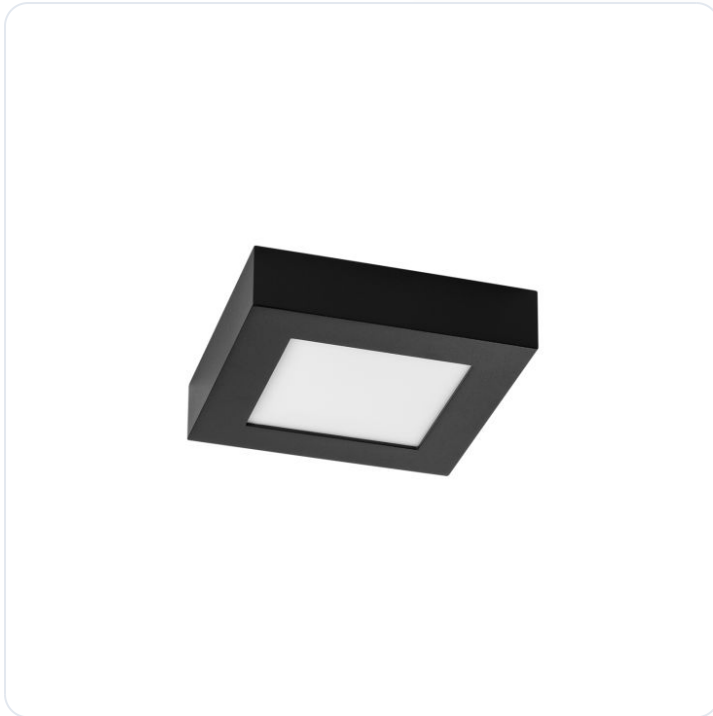

## Pro-Ceiling 168x168xH39mm, opbouw, max.

Datablad productinformatie

ADVIESPRIJS EXCL. BTW

**€ 61,00**

PRODUCTGEGEVENS

**SKU:** 072202873

**Productpagina:**

[Bekijk product op wolfs.nl](#)

Pro-Ceiling 168x168xH39mm, opbouw, max.

### Omschrijving

Pro-Ceiling 168x168xH39mm, opbouw, max. 15W, IP40