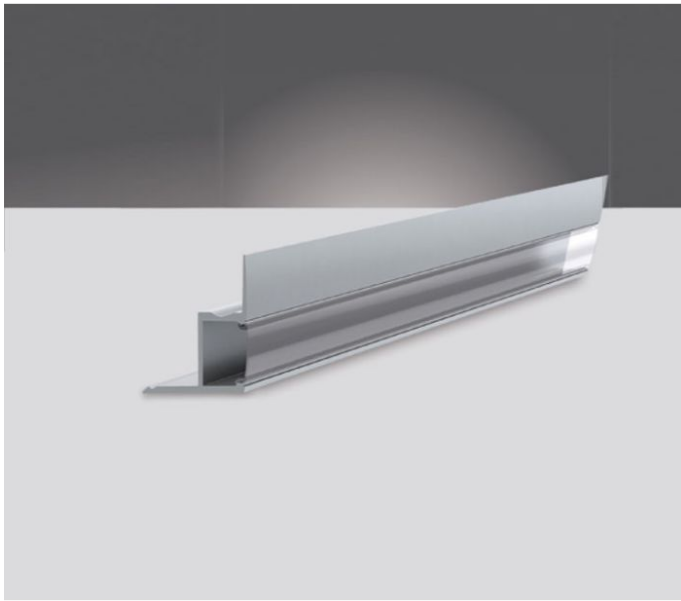

Al profiel Ceiling 1m, Melkwitte lens

Datablad productinformatie

ADVIESPRIJS EXCL. BTW

€ 58,50

PRODUCTGEGEVENS

SKU: 072202867

Productpagina:

[Bekijk product op wolfs.nl](#)

Al profiel Ceiling 1m, Melkwitte lens

Omschrijving

Al profiel Ceiling 1m, Melkwitte lens