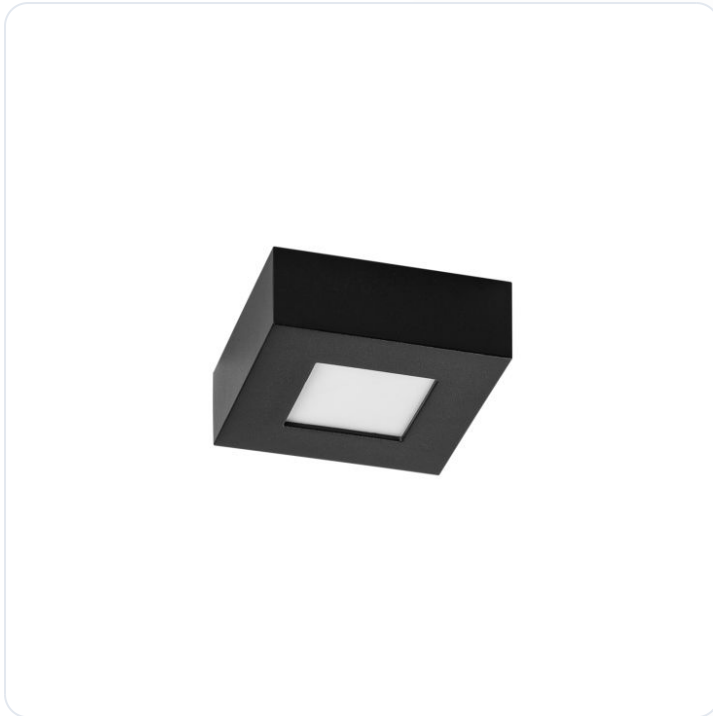

## Pro-Ceiling 108x108xH39mm, opbouw, max.

Datablad productinformatie

ADVIESPRIJS EXCL. BTW

**€ 47,00**

PRODUCTGEGEVENS

**SKU:** 072202791

**Productpagina:**

[Bekijk product op wolfs.nl](#)

Pro-Ceiling 108x108xH39mm, opbouw, max.

### Omschrijving

Pro-Ceiling 108x108xH39mm, opbouw, max. 8W, IP40