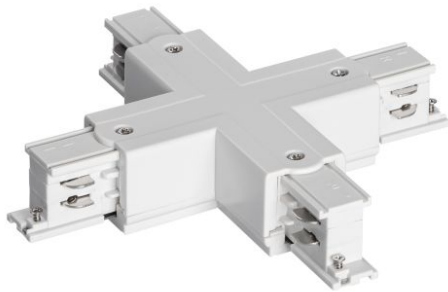

3-Fase rail, X-koppelstuk, wit

Datablad productinformatie

ADVIESPRIJS EXCL. BTW

€ 45,00

PRODUCTGEGEVENS

SKU: 072202774

Productpagina:

[Bekijk product op wolfs.nl](#)

3-Fase rail, X-koppelstuk, wit

Omschrijving

3-Fase rail, X-koppelstuk, wit