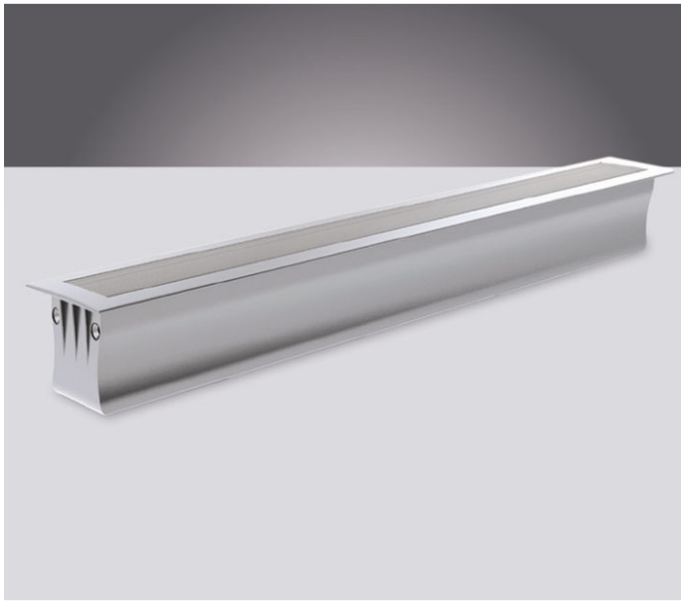

## Al profiel inb. Slimline Wide 20mm/1m, T

Datablad productinformatie

ADVIESPRIJS EXCL. BTW

**€ 41,00**

PRODUCTGEGEVENS

**SKU:** 072202756

**Productpagina:**

[Bekijk product op wolfs.nl](#)

Al profiel inb. Slimline Wide 20mm/1m, T

### Omschrijving

Al profiel inb. Slimline Wide 20mm/1m, Transparante lens