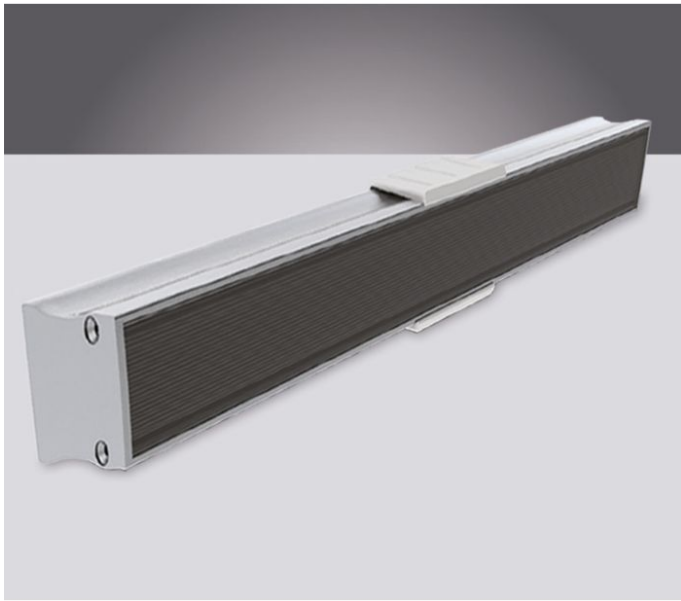

Al profiel Slimline Wide 20mm/1m, Transp

Datablad productinformatie

ADVIESPRIJS EXCL. BTW

€ 41,00

PRODUCTGEGEVENS

SKU: 072202754

Productpagina:

[Bekijk product op wolfs.nl](#)

Al profiel Slimline Wide 20mm/1m, Transp

Omschrijving

Al profiel Slimline Wide 20mm/1m, Transparante lens