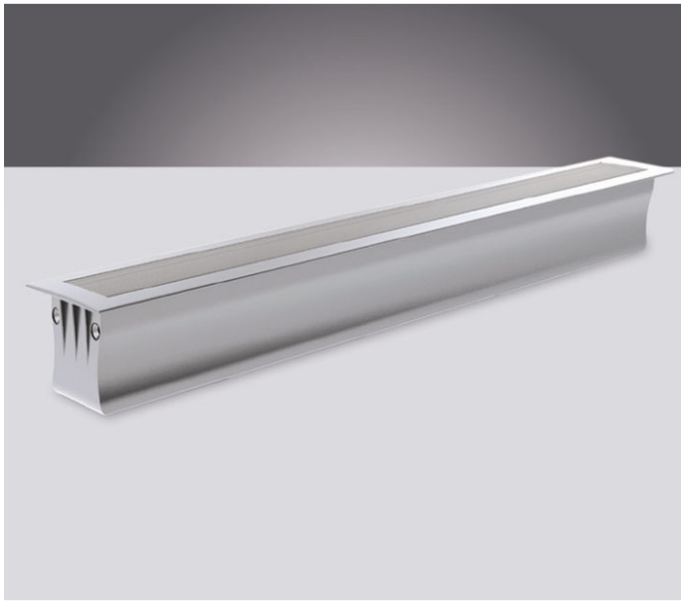

Al profiel inb. Slimline Wide 20mm/1m, M

Datablad productinformatie

ADVIESPRIJS EXCL. BTW

€ 41,00

PRODUCTGEGEVENS

SKU: 072202753

Productpagina:

[Bekijk product op wolfs.nl](#)

Al profiel inb. Slimline Wide 20mm/1m, M

Omschrijving

Al profiel inb. Slimline Wide 20mm/1m, Melkwhite lens