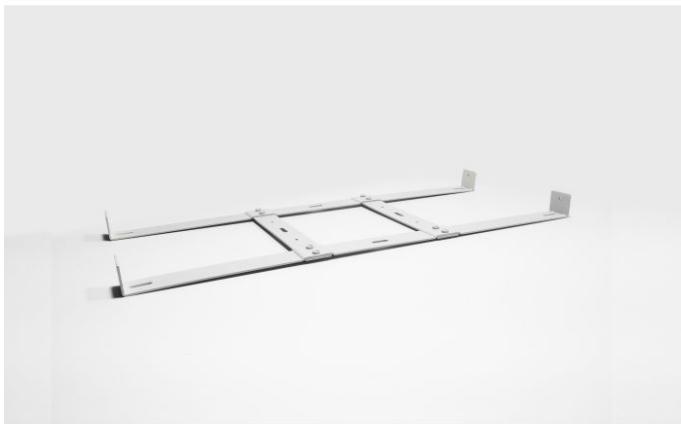

Montagebeugel 595mm t.b.v. LED panel 595

Datablad productinformatie

ADVIESPRIJS EXCL. BTW

€ 34,50

PRODUCTGEGEVENS

SKU: 072202705

Productpagina:

[Bekijk product op wolfs.nl](#)

Montagebeugel 595mm t.b.v. LED panel 595

Omschrijving

Montagebeugel 595mm t.b.v. LED panel 595x595mm