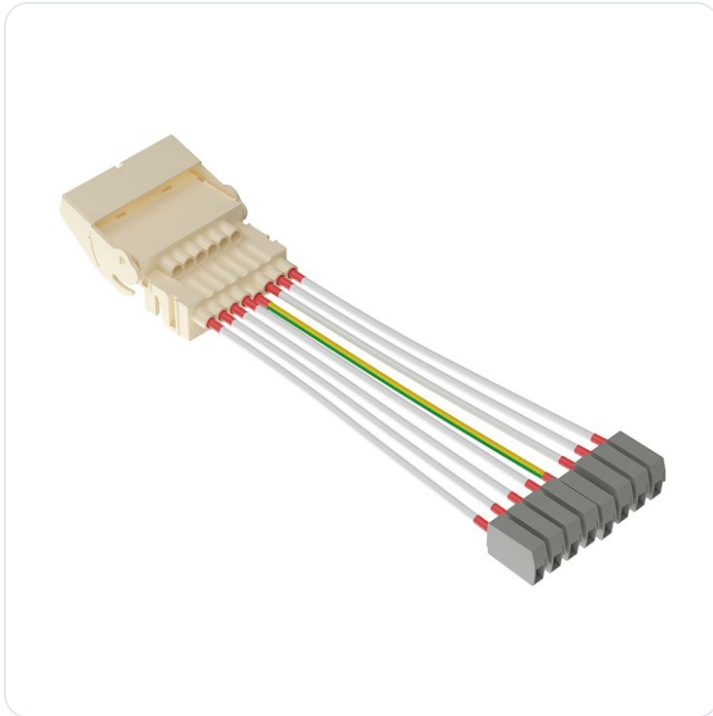

Pro-Line Linear - Aansluitset - 8-polig

Datablad productinformatie

ADVIESPRIJS EXCL. BTW

€ 20,00

PRODUCTGEGEVENS

SKU: 072202602

Productpagina:

[Bekijk product op wolfs.nl](#)

Pro-Line Linear - Aansluitset - 8-polig

Omschrijving

Pro-Line Linear - Aansluitset - 8-polig