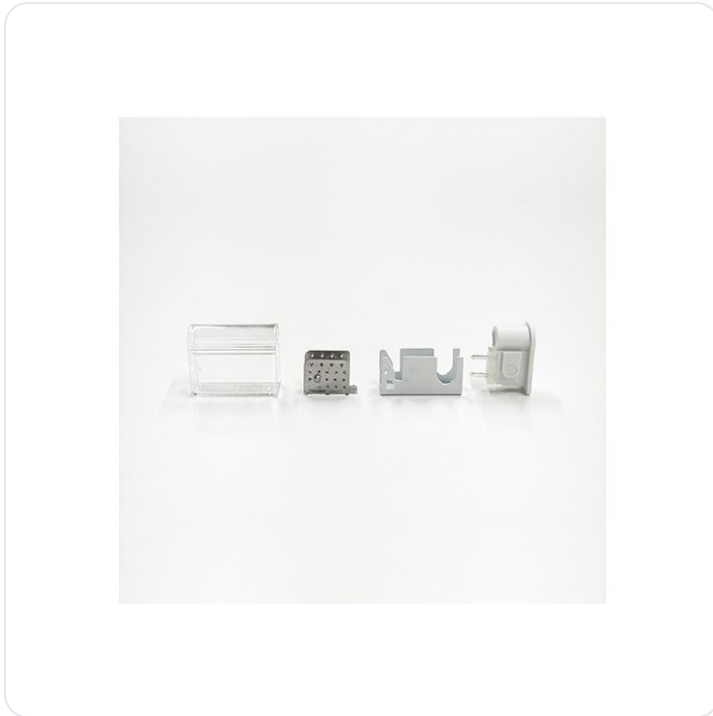

## Eindkap single color/ RGB, IP68 type 01

Datablad productinformatie

ADVIESPRIJS EXCL. BTW

**€ 14,00**

PRODUCTGEGEVENS

**SKU:** 072202541

**Productpagina:**

[Bekijk product op wolfs.nl](#)

Eindkap single color/ RGB, IP68 type 01

### Omschrijving

Eindkap single color/ RGB, IP68 type 01 Lumiaflex II Snap aansluiting