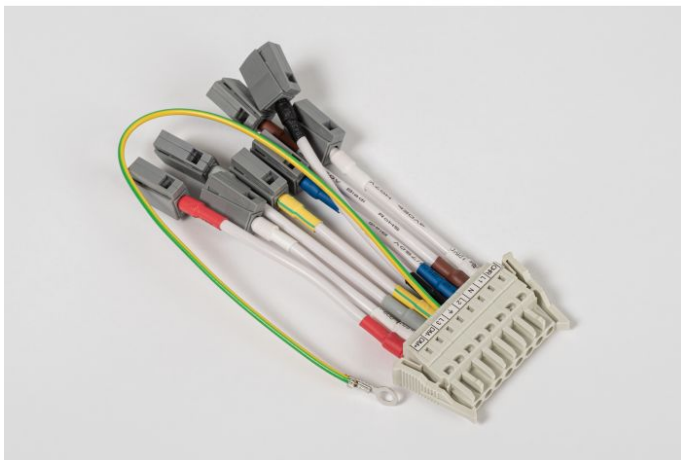

Connector t.b.v. aansluiting 1e armatuur

Datablad productinformatie

ADVIESPRIJS EXCL. BTW

€ 9,00

PRODUCTGEGEVENS

SKU: 072202452

Productpagina:

[Bekijk product op wolfs.nl](#)

Connector t.b.v. aansluiting 1e armatuur

Omschrijving

Connector t.b.v. aansluiting 1e armatuur