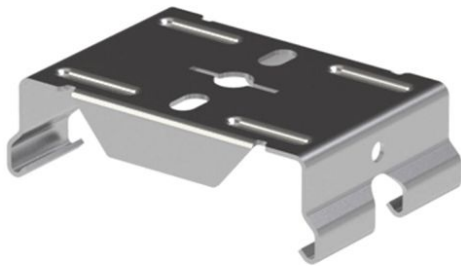

Pro-Line Linear - Montageclip - opbouw -

Datablad productinformatie

ADVIESPRIJS EXCL. BTW

€ 3,00

PRODUCTGEGEVENS

SKU: 072202379

Productpagina:

[Bekijk product op wolfs.nl](#)

Pro-Line Linear - Montageclip - opbouw -

Omschrijving

Pro-Line Linear - Montageclip - opbouw - verenstaal