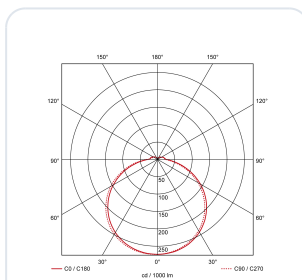

Afbeeldingen

Datablad gegenereerd via Wolfs Verlichting webshop op 03-05-2026 21:42

072202327