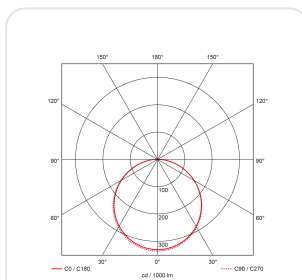

Afbeeldingen

Datablad gegenereerd via Wolfs Verlichting webshop op 04-05-2026 02:17

072202321