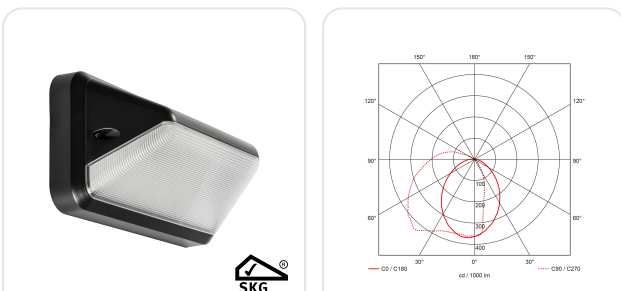

Afbeeldingen

Datablad gegenereerd via Wolfs Verlichting webshop op 03-05-2026 19:23

072202123