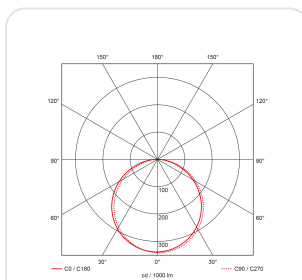

Afbeeldingen

Datablad gegenereerd via Wolfs Verlichting webshop op 04-05-2026 02:17

072202118