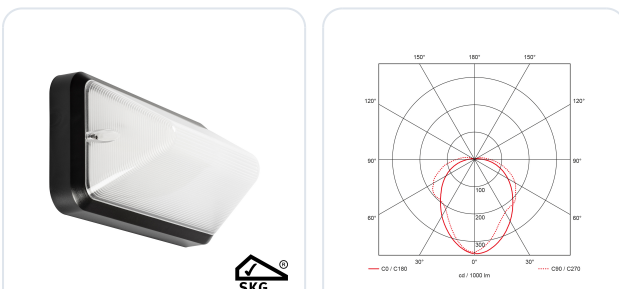

Afbeeldingen

Datablad gegenereerd via Wolfs Verlichting webshop op 18-06-2026 03:34

072202055