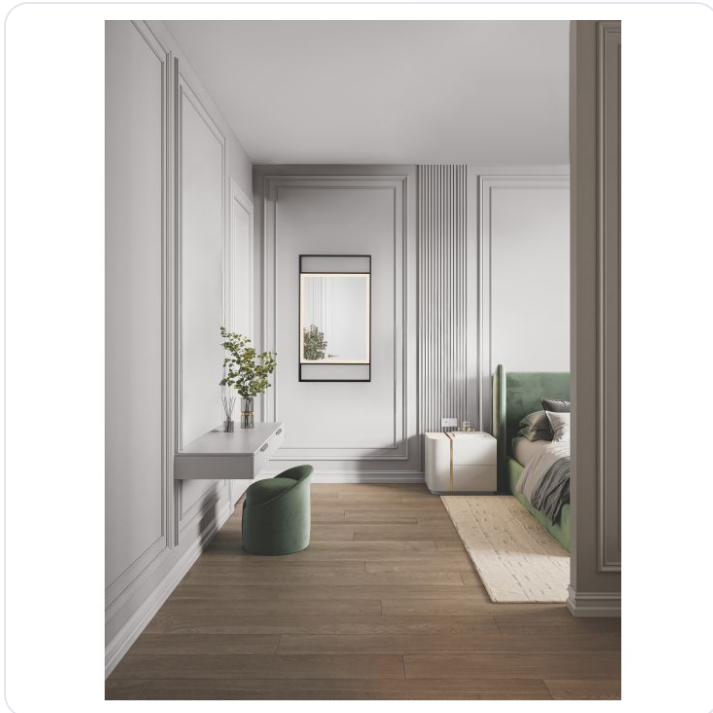

Spiegel Doul zwart 4000K 600x1060mm

Datablad productinformatie

ADVIESPRIJS EXCL. BTW

€ 341,36

PRODUCTGEGEVENS

SKU: 062030817

Productpagina:

[Bekijk product op wolfs.nl](#)

DOWNLOADS

• **CE certificaat:**

[Open bestand](#)

Spiegel Doul zwart 4000K 600x1060mm

Omschrijving

Spiegel Doul. Langwerpige spiegel met directe randverlichting bevestigd in een zwart frame. Led 41W, 4000K, 426Lm , voorzien van touchbediening en antifrostbediening. [L:600 x H:1060mm] IP44