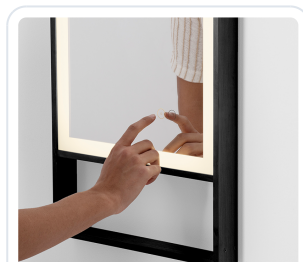

Afbeeldingen

Datablad gegenereerd via Wolfs Verlichting webshop op 03-05-2026 19:52

062030816