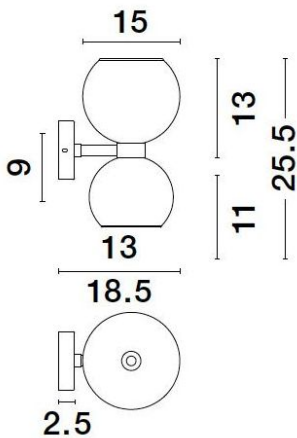

PALMER Smoky Glass Black wandlamp

Datablad productinformatie

ADVIESPRIJS EXCL. BTW

€ 87,26

PRODUCTGEGEVENS

SKU: 062024270

Productpagina:

[Bekijk product op wolfs.nl](#)

PALMER Smoky Glass Black wandlamp

Omschrijving

Wandarmatuur Palmer. Geschikt voor LED E27 2x5 Watt 230 Volt. Uitgevoerd in zwart metaal met smoke glas. [D:130mm H1:110mm H2:130mm H3:255mm] IP20

Gerelateerde artikelen

Foto	Artikel	SKU	Adviesprijs excl. BTW
	E27 Ledvance standaardlamp Bekijk product	E27-LEDVANCE-STANDAARDLAMP-CONF	€ 4,89