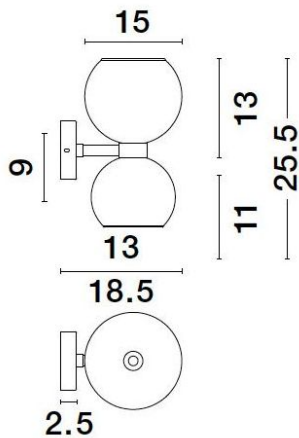

PALMER Smoky Glass Black wandlamp

Datablad productinformatie

ADVIESPRIJS EXCL. BTW

€ 87,26

PRODUCTGEGEVENS

SKU: 062024270

Productpagina:

[Bekijk product op wolfs.nl](#)

PALMER Smoky Glass Black wandlamp

Omschrijving

Wandarmatuur Palmer. Geschikt voor LED E27 2x5 Watt 230 Volt. Uitgevoerd in zwart metaal met smoke glas. [D:130mm H1:110mm H2:130mm H3:255mm] IP20

Gerelateerde artikelen

Foto	Artikel	SKU	Adviesprijs excl. BTW
	E27 Ledvance standaardlamp Bekijk product	E27-LEDVANCE-STANDAARDLAMP-CONF	€ 4,89