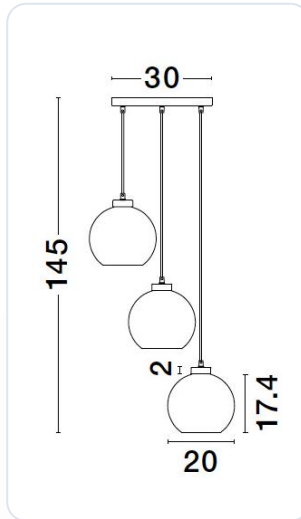

Afbeeldingen

Gerelateerde artikelen

Foto	Artikel	SKU	Adviesprijs excl. BTW
	E27 Ledvance standaardlamp Bekijk product	E27-LEDVANCE- STANDAARDLAMP- CONF	€ 4,89