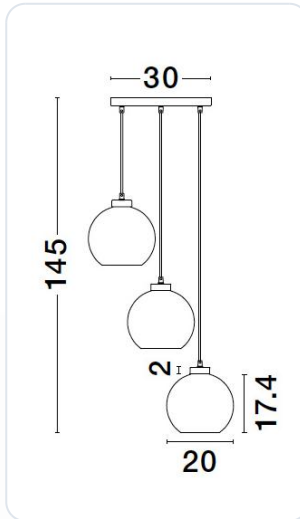

PALMER Smoky Glass Black 3V rond

Datablad productinformatie

ADVIESPRIJS EXCL. BTW

€ 174,53

PRODUCTGEGEVENS

SKU: 062024351

Productpagina:

[Bekijk product op wolfs.nl](#)

PALMER Smoky Glass Black 3V rond

Omschrijving

PALMER Smoky Glass Black Cord Black Metal Base LED E27 3x12 Watt 230 Volt IP20 Bulb Excluded D: 20 H1: 17.4 H2: 145 cm

Afbeeldingen

Gerelateerde artikelen

Foto	Artikel	SKU	Adviesprijs excl. BTW
	E27 Ledvance standaardlamp Bekijk product	E27-LEDVANCE- STANDAARDLAMP- CONF	€ 4,89