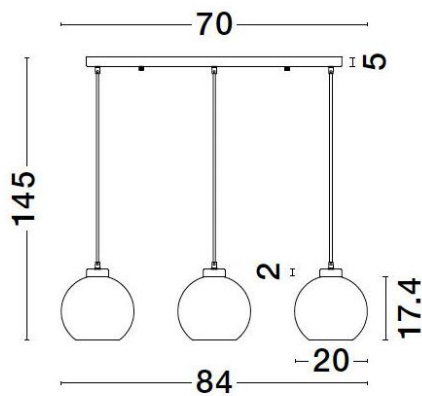

PALMER Smoky Glass Black 3V lang

Datablad productinformatie

ADVIESPRIJS EXCL. BTW

€ 161,70

PRODUCTGEGEVENS

SKU: 062024343

Productpagina:

[Bekijk product op wolfs.nl](#)

PALMER Smoky Glass Black 3V lang

Omschrijving

PALMER Smoky Glass Black Cord Black Metal Base LED E27 3x12 Watt 230 Volt IP20 Bulb Excluded L: 84 H1: 17.4 H2: 145 cm

Gerelateerde artikelen

Foto	Artikel	SKU	Adviesprijs excl. BTW
	E27 Ledvance standaardlamp Bekijk product	E27-LEDVANCE- STANDAARDLAMP- CONF	€ 4,89