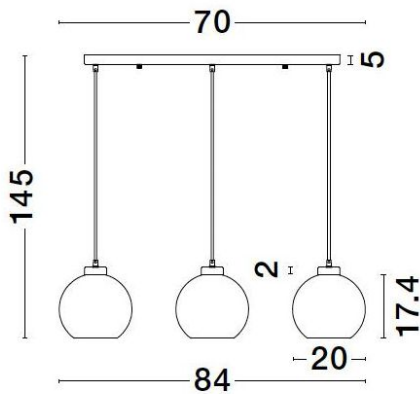

PALMER Smoky Glass Black 3V lang

Datablad productinformatie

ADVIESPRIJS EXCL. BTW

€ 161,70

PRODUCTGEGEVENS

SKU: 062024343

Productpagina:

[Bekijk product op wolfs.nl](#)

PALMER Smoky Glass Black 3V lang

Omschrijving

PALMER Smoky Glass Black Cord Black Metal Base LED E27 3x12 Watt 230 Volt IP20 Bulb Excluded L: 84 H1: 17.4 H2: 145 cm

Gerelateerde artikelen

Foto	Artikel	SKU	Adviesprijs excl. BTW
	E27 Ledvance standaardlamp Bekijk product	E27-LEDVANCE- STANDAARDLAMP- CONF	€ 4,89