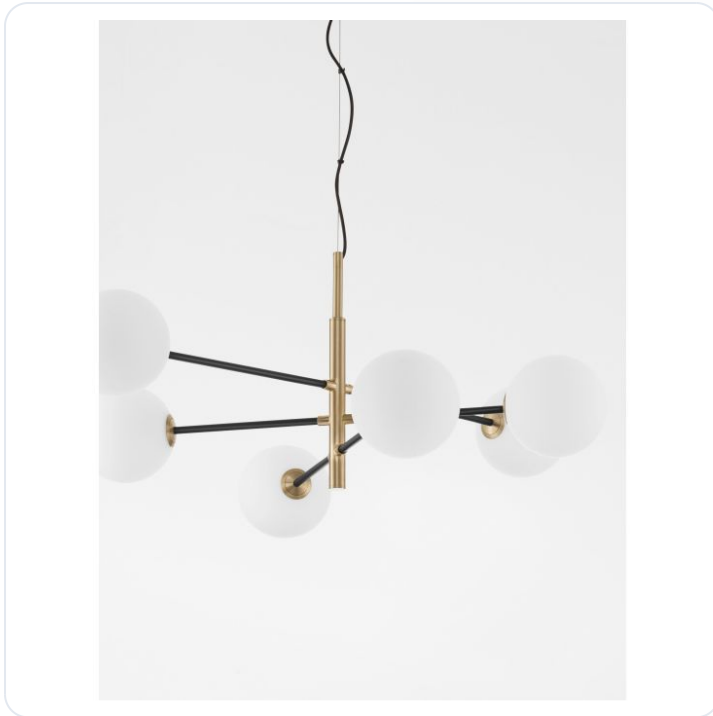

VITRA Satin Gold Black Metal White Opal

Datablad productinformatie

ADVIESPRIJS EXCL. BTW

€ 390,12

PRODUCTGEGEVENS

SKU: 062024021

Productpagina:

[Bekijk product op wolfs.nl](#)

VITRA Satin Gold Black Metal White Opal

Omschrijving

VITRA Satin goud/zwart Metal wit Opal Glas LED G9 6x5 Watt 220 Volt IP20 Bulb Excluded L:103 W: 75 H1: 36 H2: 136 cm

Afbeeldingen