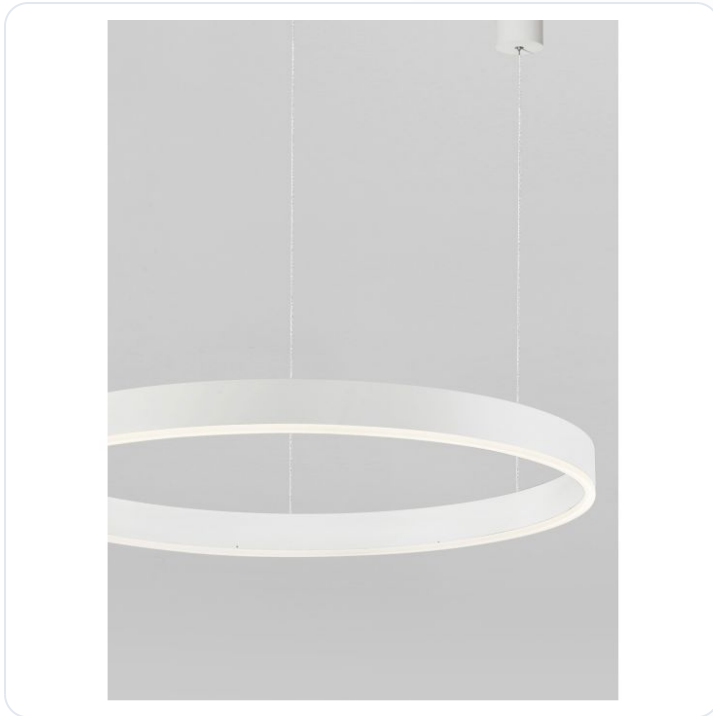

Motif Sandy white / acryl Ø1000mm

Datablad productinformatie

ADVIESPRIJS EXCL. BTW

€ 639,08

PRODUCTGEGEVENS

SKU: 062024189

Productpagina:

[Bekijk product op wolfs.nl](#)

Motif Sandy white / acryl Ø1000mm

Omschrijving

Pendelarmatuur Motif. LED 60W, 3000K, 4165 lm, bundel 120° triac dimbaar. Uitgevoerd in de kleur wit. [Ø:1000mm, H:65mm, verstelbaar in hoogte max. 2000mm] IP20