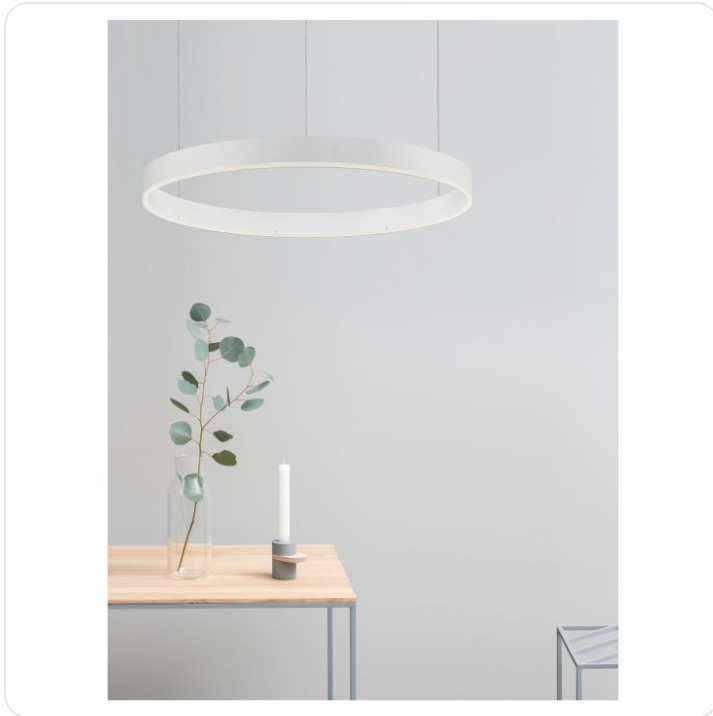

Motif Sandy white / acryl Ø600mm

Datablad productinformatie

ADVIESPRIJS EXCL. BTW

€ 333,66

PRODUCTGEGEVENS

SKU: 062024007

Productpagina:

[Bekijk product op wolfs.nl](#)

Motif Sandy white / acryl Ø600mm

Omschrijving

Pendelarmatuur Motif, uitgevoerd in wit, voorzien van een acryl afscherming, 40W warmwitte led (3000K - 2943Lm), triac dimbaar.
[Ø600; H:1900mm] IP20

Afbeeldingen