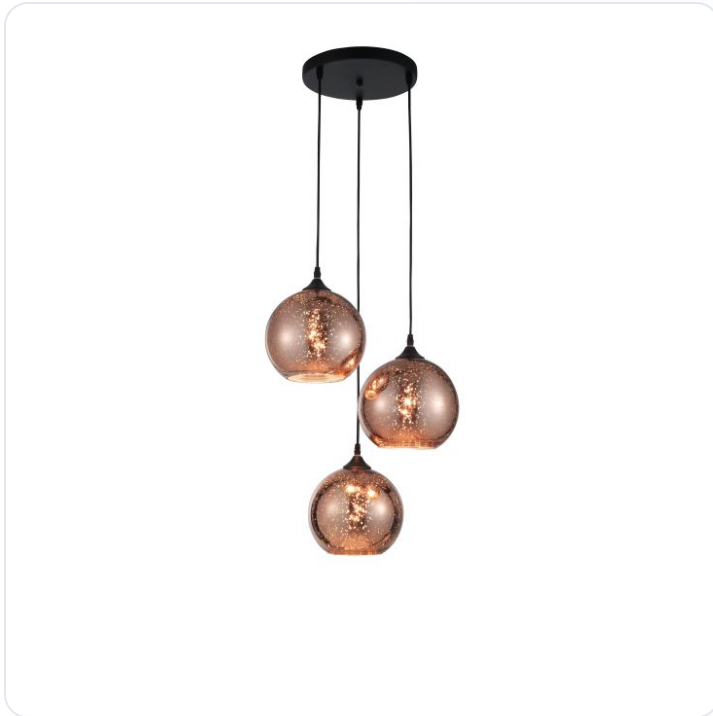

BLAZE Cooper Glass & Black Metal LED E27

Datablad productinformatie

ADVIESPRIJS INCL. BTW

€ 251,65

PRODUCTGEGEVENS

SKU: 062023800

Productpagina:

[Bekijk product op wolfs.nl](#)

BLAZE Cooper Glass & Black Metal LED E27

Omschrijving

BLAZE Cooper Glass & Black Metal LED E27 3x12 Watt 230 Volt IP20 Bulb Excluded D: 35 H: 155 cm

Afbeeldingen