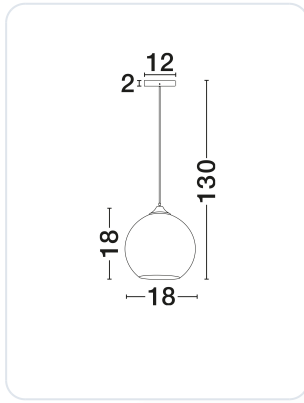

BLAZE Cooper Glass & Black Metal LED E27

Datablad productinformatie

ADVIESPRIJS EXCL. BTW

€ 89,83

PRODUCTGEGEVENS

SKU: 062023106

Productpagina:

[Bekijk product op wolfs.nl](#)

BLAZE Cooper Glass & Black Metal LED E27

Omschrijving

BLAZE Cooper Glass & Black Metal LED E27 1x12 Watt 230 Volt IP20 Bulb Excluded D: 18 H1: 18 H2: 130 cm

Afbeeldingen

BLAZE - 8142680

Copper Glass
Black Metal
LED E271x12 Watt 230 Volt
IP20 Bulb Excluded
D: 18 H1: 18 H2: 130 cm