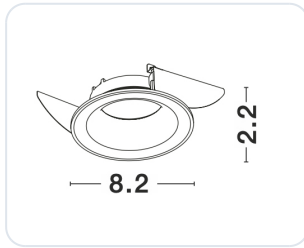

## RAENA Sandy Black Aluminium LED GU10 1x1

Datablad productinformatie

ADVIESPRIJS EXCL. BTW

**€ 17,97**

PRODUCTGEGEVENS

**SKU:** 062022348

**Productpagina:**

[Bekijk product op wolfs.nl](#)

### Omschrijving

RAENA Sandy Black Aluminium LED GU10 1x10 Watt 220-240 Volt Bulb Excluded D: 8.2 H: 2.2 cm Cut Out: 7.5 cm

### RAENA | 62201

Sandy Black Aluminium  
LED GU10 1x10 Watt  
220-240 Volt Bulb Excluded  
D: 8.2 H: 2.2 cm  
Cut Out: 7.5 cm