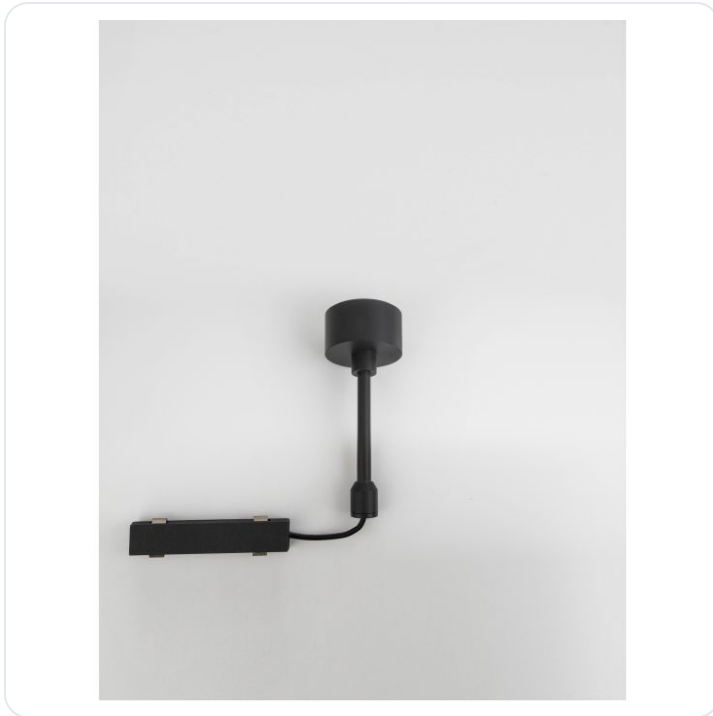

Planet accessoire ophanging 10cm + aansl

Datablad productinformatie

ADVIESPRIJS EXCL. BTW

€ 43,63

PRODUCTGEGEVENS

SKU: 062022683

Productpagina:

[Bekijk product op wolfs.nl](#)

Planet accessoire ophanging 10cm + aansl

Omschrijving

TINT Connector Tube Sandy Black Aluminium D: 6 H: 10 cm

Afbeeldingen