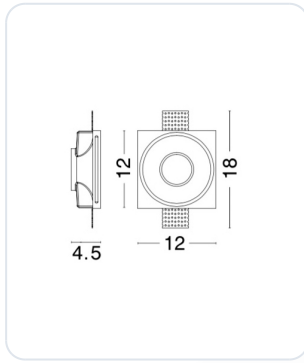

TOBIA White Gypsum Adjustable Brackets L

Omschrijving

Inbouwspot Tobia, geschikt voor trimless inbouw, inclusief inbouwbenodigdheden en GU10 fitting. Deze spot is geschikt voor halogeen en LED lampen, halogeen max. 35W. Maatvoering 120 x 120 mm, Gatmaat 125 x 125 mm, inbouwhoogte exclusief lichtbron 45 mm

Afbeeldingen

TOBIA | 9879104

White Gypsum
Adjustable Brackets
LED GU10 1x10 Watt IP20
220-240 Volt Bulb Excluded
L: 12 W: 12 H: 4.5 cm
Cut Out: 12.5 x 12.5 cm

Gerelateerde artikelen

Foto	Artikel	SKU	Adviesprijs excl. BTW
	GU10 50mm Ledvance lamp Bekijk product	GU10-50MM- LEDVANCE-LAMP- CONF	€ 6,70