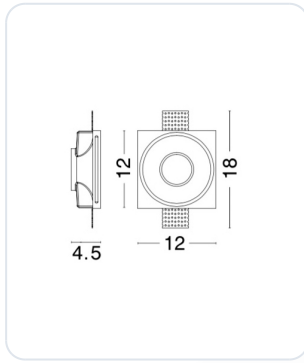

TOBIA White Gypsum Adjustable Brackets L

Omschrijving

Inbouwspot Tobia, geschikt voor trimless inbouw, inclusief inbouwbenodigheden en GU10 fitting. Deze spot is geschikt voor halogeen en LED lampen, halogeen max. 35W. Maatvoering 120 x 120 mm, Gatmaat 125 x 125 mm, inbouwhoogte exclusief lichtbron 45 mm

Afbeeldingen

TOBIA | 9879104

White Gypsum
Adjustable Brackets
LED GU10 1x10 Watt IP20
220-240 Volt Bulb Excluded
L: 12 W: 12 H: 4.5 cm
Cut Out: 12.5 x 12.5 cm

Gerelateerde artikelen

Foto	Artikel	SKU	Adviesprijs excl. BTW
	GU10 50mm Ledvance lamp Bekijk product	GU10-50MM- LEDVANCE-LAMP- CONF	€ 6,70