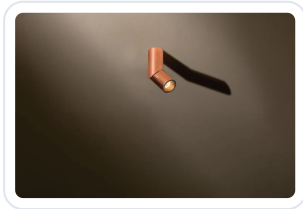

Afbeeldingen

Gerelateerde artikelen

Foto	Artikel	SKU	Adviesprijs excl. BTW
	Tridonic LED driver 350mA 7W Bekijk product	012000019	€ 25,59