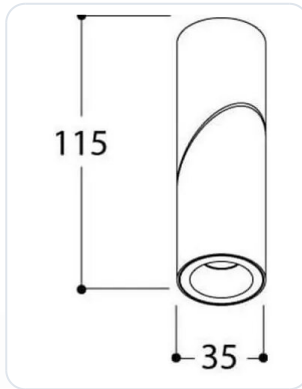

Afbeeldingen

Gerelateerde artikelen

Foto	Artikel	SKU	Adviesprijs excl. BTW
	Tridonic LED driver 350mA 7W Bekijk product	012000019	€ 25,59