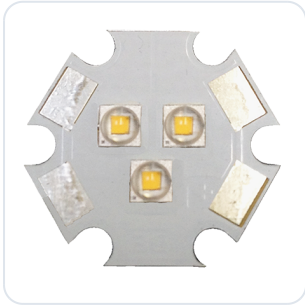

Afbeeldingen

Gerelateerde artikelen

Foto	Artikel	SKU	Adviesprijs excl. BTW
	LED driver overig 350mA 4,2W mini Bekijk product	032004150	€ 14,61