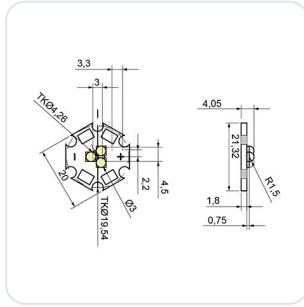

Afbeeldingen

Gerelateerde artikelen

Foto	Artikel	SKU	Adviesprijs excl. BTW
	LED driver overig 350mA 4,2W mini Bekijk product	032004150	€ 14,61