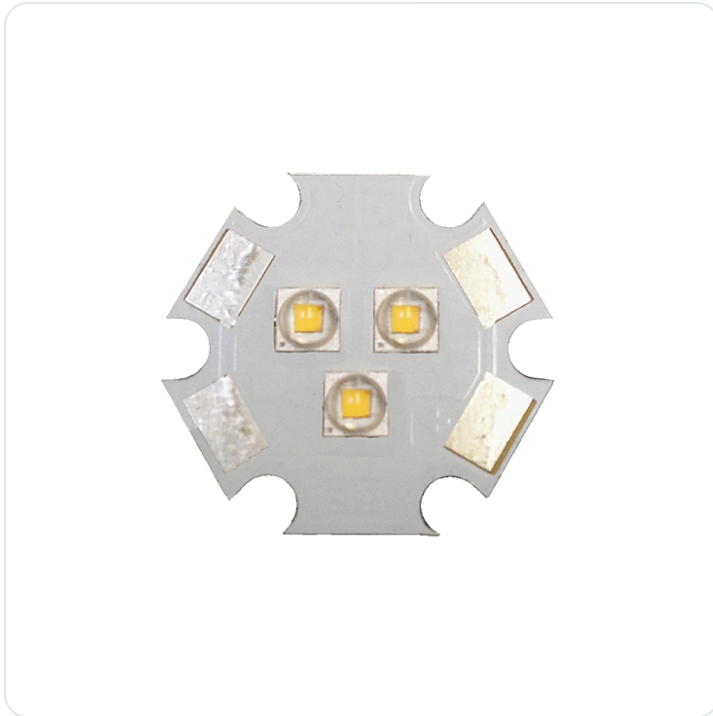

## LED inbouwmodule 3.9/7.8W 350/700mA 3000

Datablad productinformatie

ADVIESPRIJS EXCL. BTW

**€ 19,13**

PRODUCTGEGEVENS

**SKU:** 032824730

**Productpagina:**

[Bekijk product op wolfs.nl](#)

LED inbouwmodule 3.9/7.8W 350/700mA 3000

### Omschrijving

LED aluminium printplaat "Ster" 19,9 x 19,9 mm, 3X Samsung LH351B, 3000K, 250mm kabel,