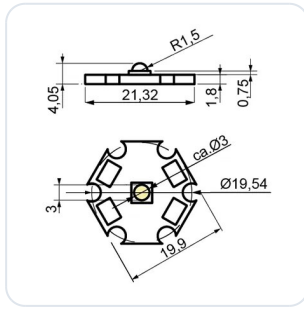

Afbeeldingen

Gerelateerde artikelen

Foto	Artikel	SKU	Adviesprijs excl. BTW
	LED driver overig 350mA 4,2W mini Bekijk product	032004150	€ 14,61