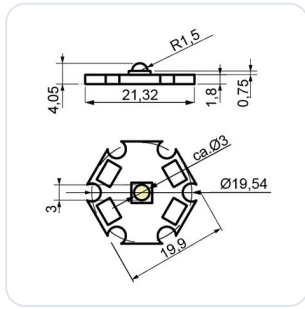

LED inbouwmodule 1.3/2.6W 350/700ma 3000

Omschrijving

LED module Ster 19,9 x 19,9 mm, 1x Samsung LH351B, warmwit (3000K) met kabel 250 mm, CRI>80 min. 110lm @ 350mA

Afbeeldingen

Gerelateerde artikelen

Foto	Artikel	SKU	Adviesprijs excl. BTW
	LED driver overig 350mA 4,2W mini Bekijk product	032004150	€ 14,61