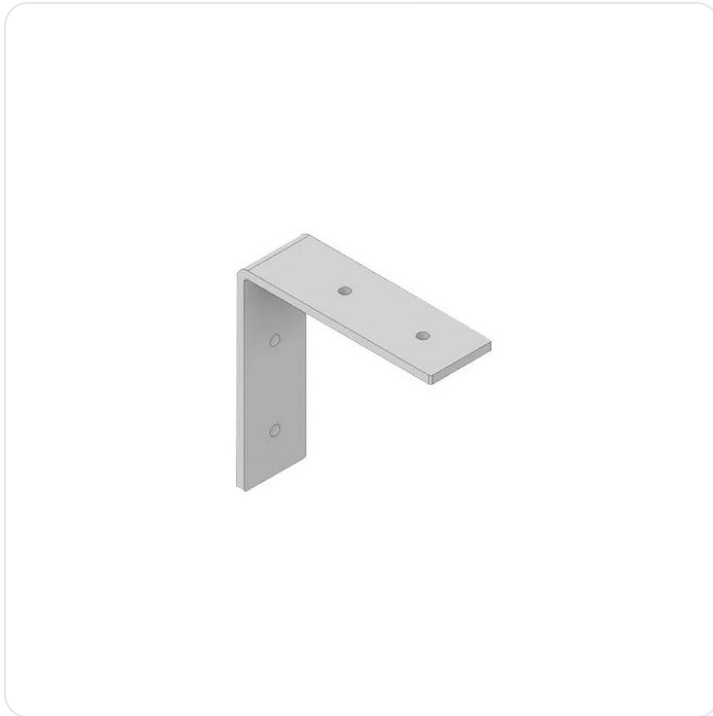

## LED profiel ultimate hoek 90° vertikaal

Datablad productinformatie

ADVIESPRIJS EXCL. BTW

**€ 11,65**

PRODUCTGEGEVENS

**SKU:** 032315306

**Productpagina:**

[Bekijk product op wolfs.nl](#)

LED profiel ultimate hoek 90° vertikaal

### Omschrijving

LED profiel ultimate hoek 90° vertikaal