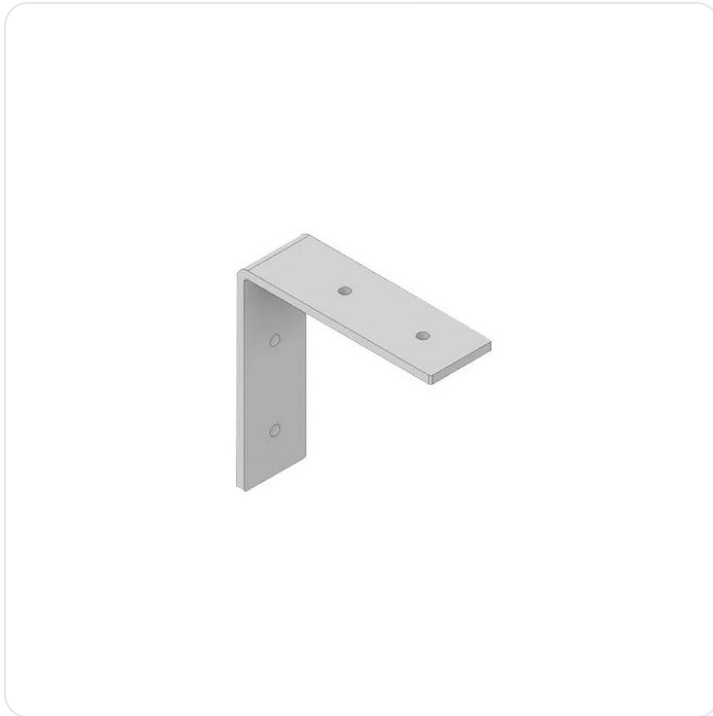

LED profiel ultimate hoek 90° vertikaal

Datablad productinformatie

ADVIESPRIJS EXCL. BTW

€ 11,65

PRODUCTGEGEVENS

SKU: 032315306

Productpagina:

[Bekijk product op wolfs.nl](#)

LED profiel ultimate hoek 90° vertikaal

Omschrijving

LED profiel ultimate hoek 90° vertikaal

Afbeeldingen