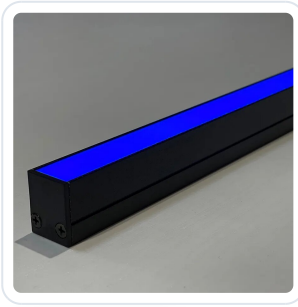

Afbeeldingen

Gerelateerde artikelen

Foto	Artikel	SKU	Adviesprijs excl. BTW
	Hoog profiel diverse kleuren Bekijk product	HOOG-PROFIEL- DIVERSE-KLEUREN- CONF	€ 26,43
	Eindstuk hoog diverse kleuren Bekijk product	EINDSTUK-HOOG- DIVERSE-KLEUREN- CONF	€ 2,78