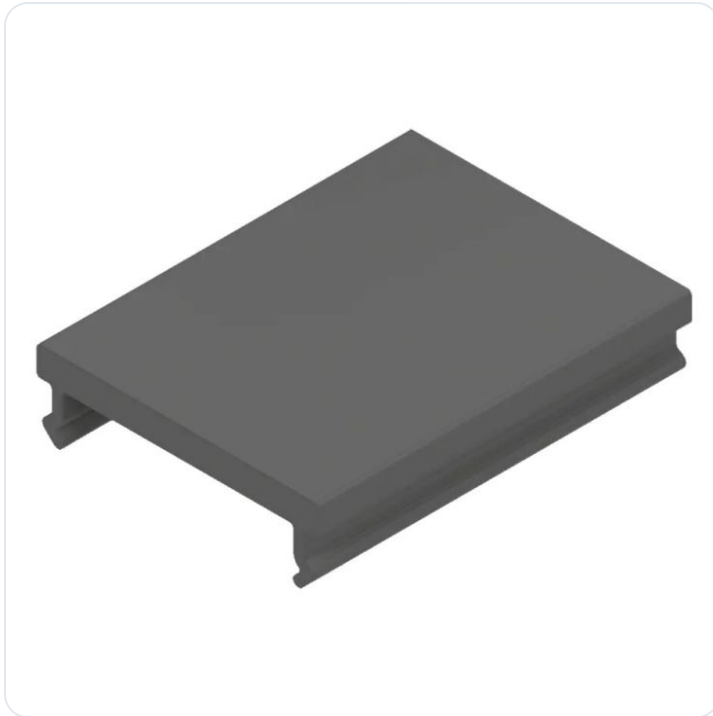

LED profiel ultimate cover zwart 2 meter

Datablad productinformatie

ADVIESPRIJS EXCL. BTW

€ 25,74

PRODUCTGEGEVENS

SKU: 032315289

Productpagina:

[Bekijk product op wolfs.nl](#)

LED profiel ultimate cover zwart 2 meter

Omschrijving

Cover, zwarte kunststof Ultimate profiel. De zwarte afdekking beïnvloedt de lichtkleur met zo'n 10% (2700K wordt ongeveer 2400K) en de lichtsterkte vermindert met zo'n 30%. [L=2000mm]

Afbeeldingen

Gerelateerde artikelen

Foto	Artikel	SKU	Adviesprijs excl. BTW
	Hoog profiel diverse kleuren Bekijk product	HOOG-PROFIEL- DIVERSE-KLEUREN- CONF	€ 26,43
	Eindstuk hoog diverse kleuren Bekijk product	EINDSTUK-HOOG- DIVERSE-KLEUREN- CONF	€ 2,78