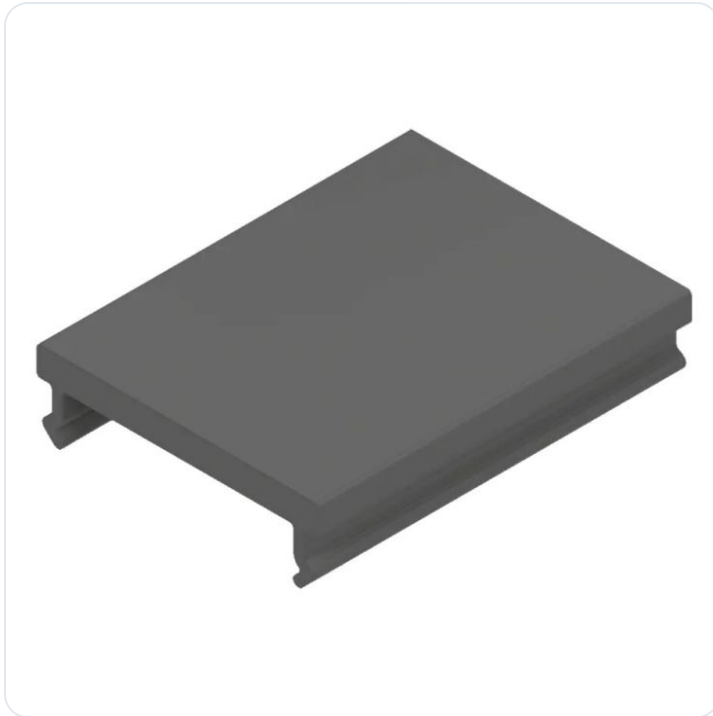

LED profiel ultimate cover zwart 2 meter

Datablad productinformatie

ADVIESPRIJS EXCL. BTW

€ 25,74

PRODUCTGEGEVENS

SKU: 032315289

Productpagina:

[Bekijk product op wolfs.nl](#)

LED profiel ultimate cover zwart 2 meter

Omschrijving

Cover, zwarte kunststof Ultimate profiel. De zwarte afdekking beïnvloedt de lichtkleur met zo'n 10% (2700K wordt ongeveer 2400K) en de lichtsterkte vermindert met zo'n 30%. [L=2000mm]