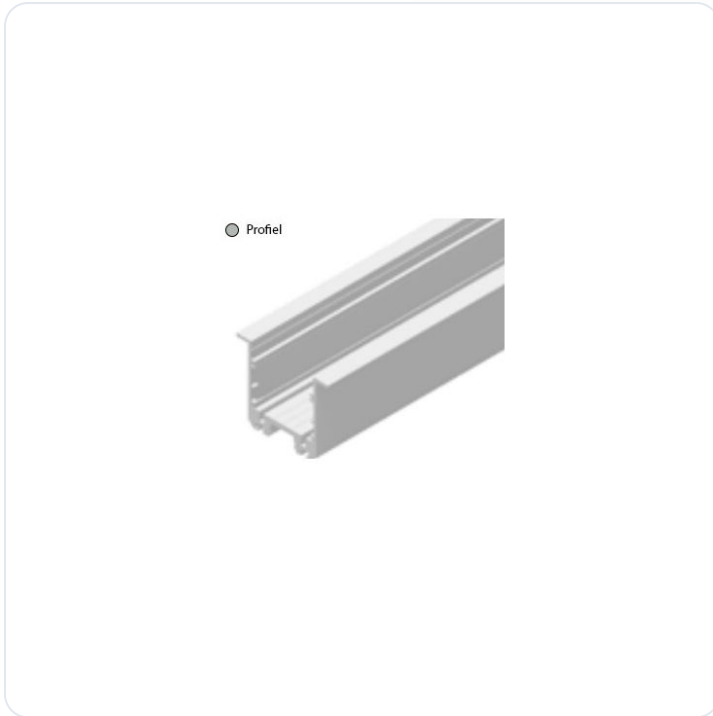

Epic profiel inbouw alu 6 meter

Datablad productinformatie

ADVIESPRIJS EXCL. BTW

€ 312,00

PRODUCTGEGEVENS

SKU: 032315248

Productpagina:

[Bekijk product op wolfs.nl](#)

Epic profiel inbouw alu 6 meter

Omschrijving

LED inbouwprofiel Epic aluminium geborsteld 6 meter, B x H= 53 x 43mm [Gatmaat 39.5mm], exclusief eindkappen en opalen afscherming. Bij lengtes langer dan 2 meter wordt er een extra transportopslag berekend op basis van nacalculatie.