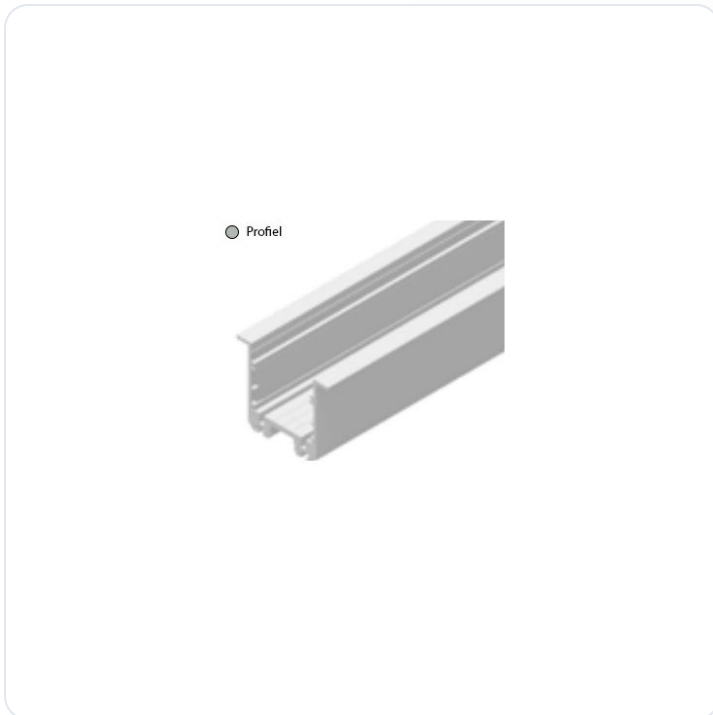

Epic profiel inbouw alu 3 meter

Datablad productinformatie

ADVIESPRIJS EXCL. BTW

€ 156,00

PRODUCTGEGEVENS

SKU: 032315245

Productpagina:

[Bekijk product op wolfs.nl](#)

Epic profiel inbouw alu 3 meter

Omschrijving

LED inbouwprofiel Epic aluminium geborsteld 3 meter, B x H= 53 x 43mm [Gatmaat 39.5mm], exclusief eindkappen en opalen afscherming. Bij lengtes langer dan 2 meter wordt er een extra transportopslag berekend op basis van nacalculatie.