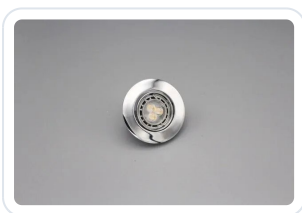

Afbeeldingen