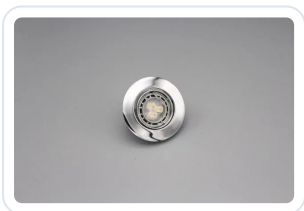

Spot gegoten kantel 35mm chroom bulk

Datablad productinformatie

ADVIESPRIJS INCL. BTW

€ 6,00

PRODUCTGEGEVENS

SKU: 032295219

Productpagina:

[Bekijk product op wolfs.nl](#)

Spot gegoten kantel 35mm chroom bulk

Omschrijving

Inbouwspot gegoten kantelbaar 35mm in de kleur chroom met schuine rand en geschikt voor (LED) lampen 35mm max 35W
[BM:Ø60; GM: Ø54; IH:55mm]

Afbeeldingen